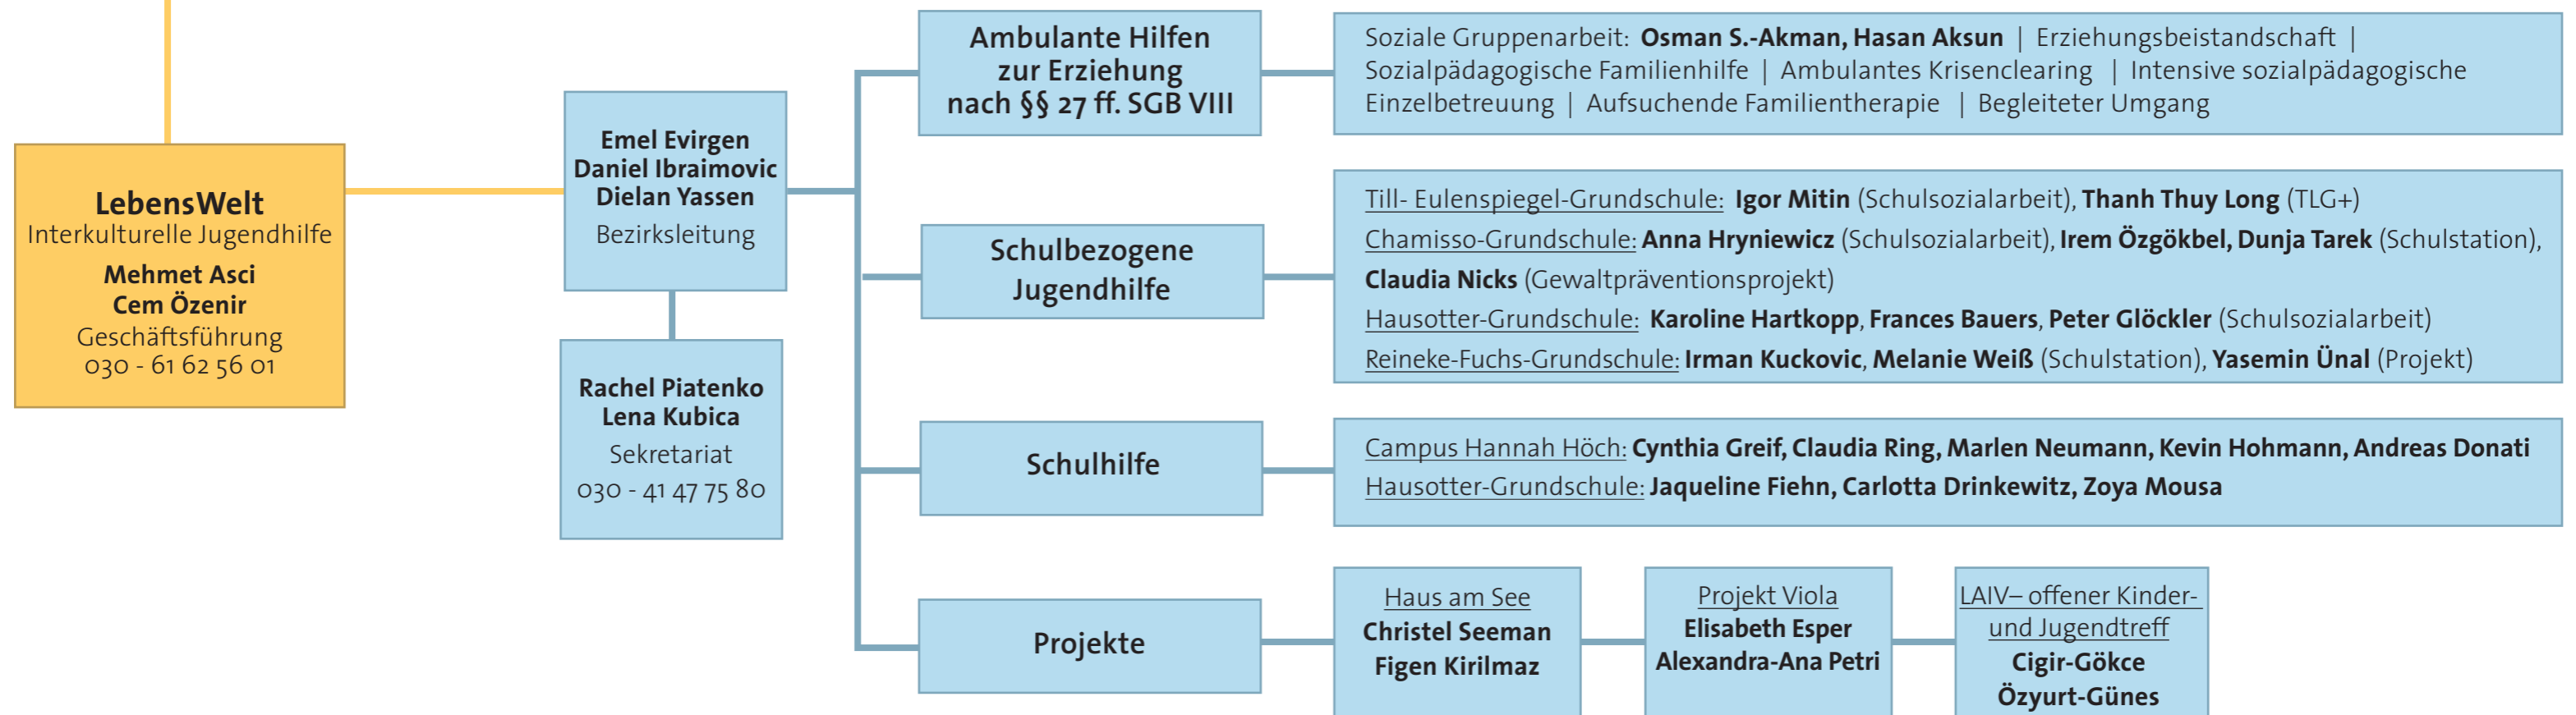

Standort Charlottenburg-Wilmersdorf

Otto-Suhr-Allee 97 | 10585 Berlin

Standort Friedrichshain-Kreuzberg

Tempelhofer Ufer 16 | 10963 Berlin

Standort Mitte

Alt-Moabit 90 | 10559 Berlin

Standort Neukölln

Sonnenallee 90 | 12045 Berlin

Standort Pankow

Schönhauser Allee 118 | 10437 Berlin

Standort Reinickendorf

Am Borsigturm 29 | 13507 Berlin

Standort Tempelhof-Schöneberg

Hauptstr. 65 | 12159 Berlin

Eingliederungsförderung

Ollenhauerstr. 127, 13403 Berlin | Rhinstr. 84, 12681 Berlin | Bundesallee 185, 10717 Berlin | Schönhauser Allee 118, 10437 Berlin | Klixstr. 27, 13404 Berlin | Stromstr. 47, 10551 Berlin

Interkulturelles Autismus-Zentrum

Grüntaler Str. 1, 13357 Berlin | Badstr. 12 & 16, 13357 Berlin | Rhinstr. 84, 12681 Berlin | Bundesallee 185, 10717 Berlin

Betreutes Einzelwohnen

Stromstr. 39, 10551 Berlin | Rhinst. 84, 12681 Berlin