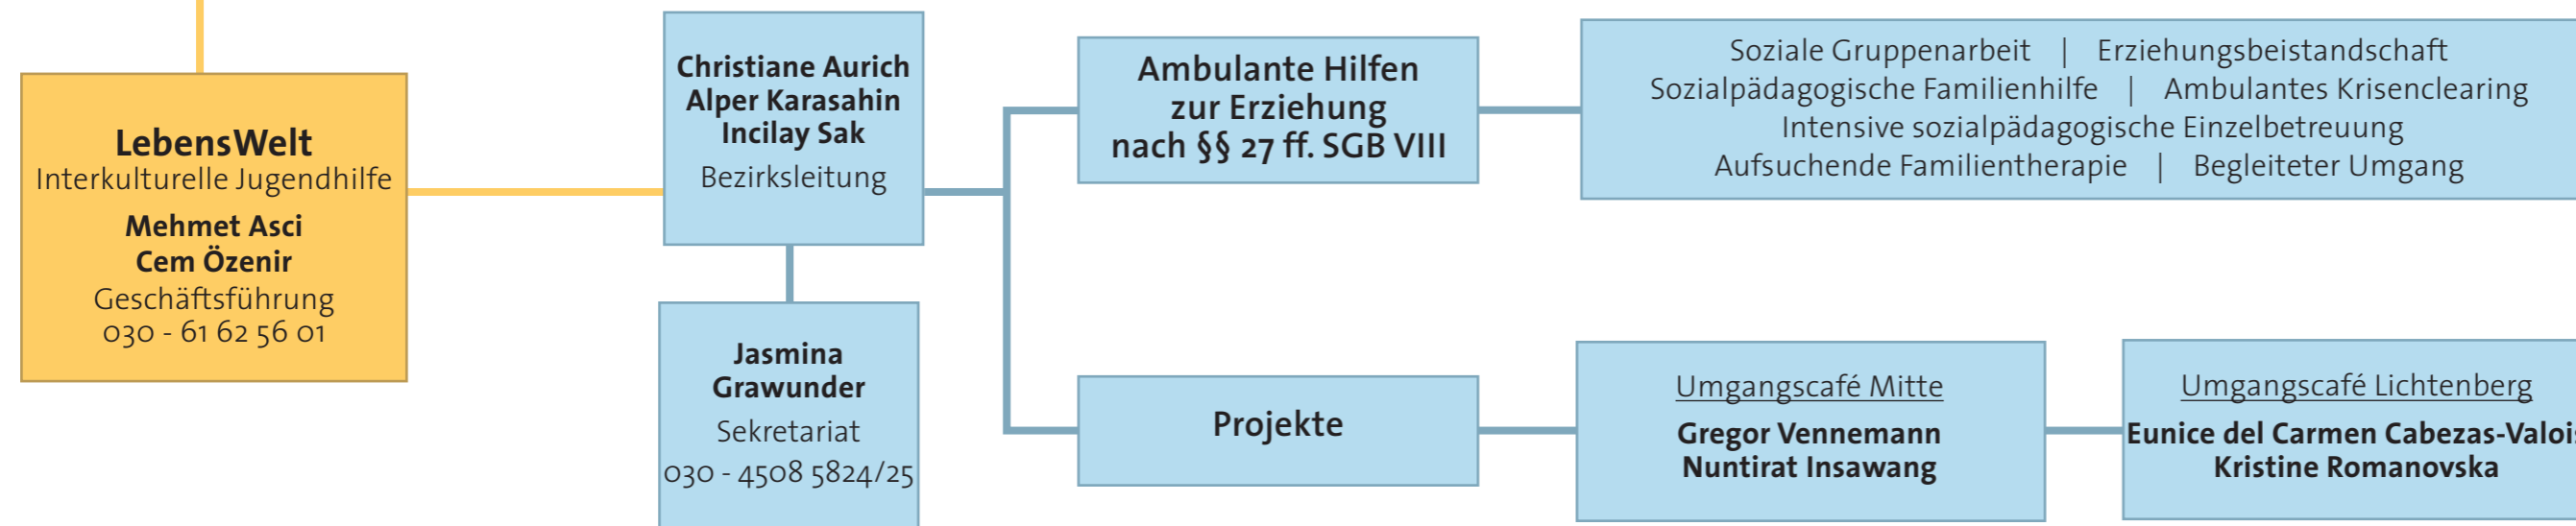

Standort Charlottenburg-Wilmersdorf

Otto-Suhr-Allee 97 | 10585 Berlin

Standort Friedrichshain-Kreuzberg

Tempelhofer Ufer 16 | 10963 Berlin

Standort Mitte

Alt-Moabit 90 | 10559 Berlin

Standort Neukölln

Sonnenallee 90 | 12045 Berlin

Standort Pankow

Schönhauser Allee 118 | 10437 Berlin

Standort Reinickendorf

Am Borsigturm 29 | 13507 Berlin

Standort Tempelhof-Schöneberg

Hauptstr. 65 | 12159 Berlin

Eingliederungsförderung

Ollenhauerstr. 127, 13403 Berlin | Rhinstr. 84, 12681 Berlin | Bundesallee 185, 10717 Berlin | Schönhauser Allee 118, 10437 Berlin | Klixstr. 27, 13404 Berlin | Stromstr. 47, 10551 Berlin