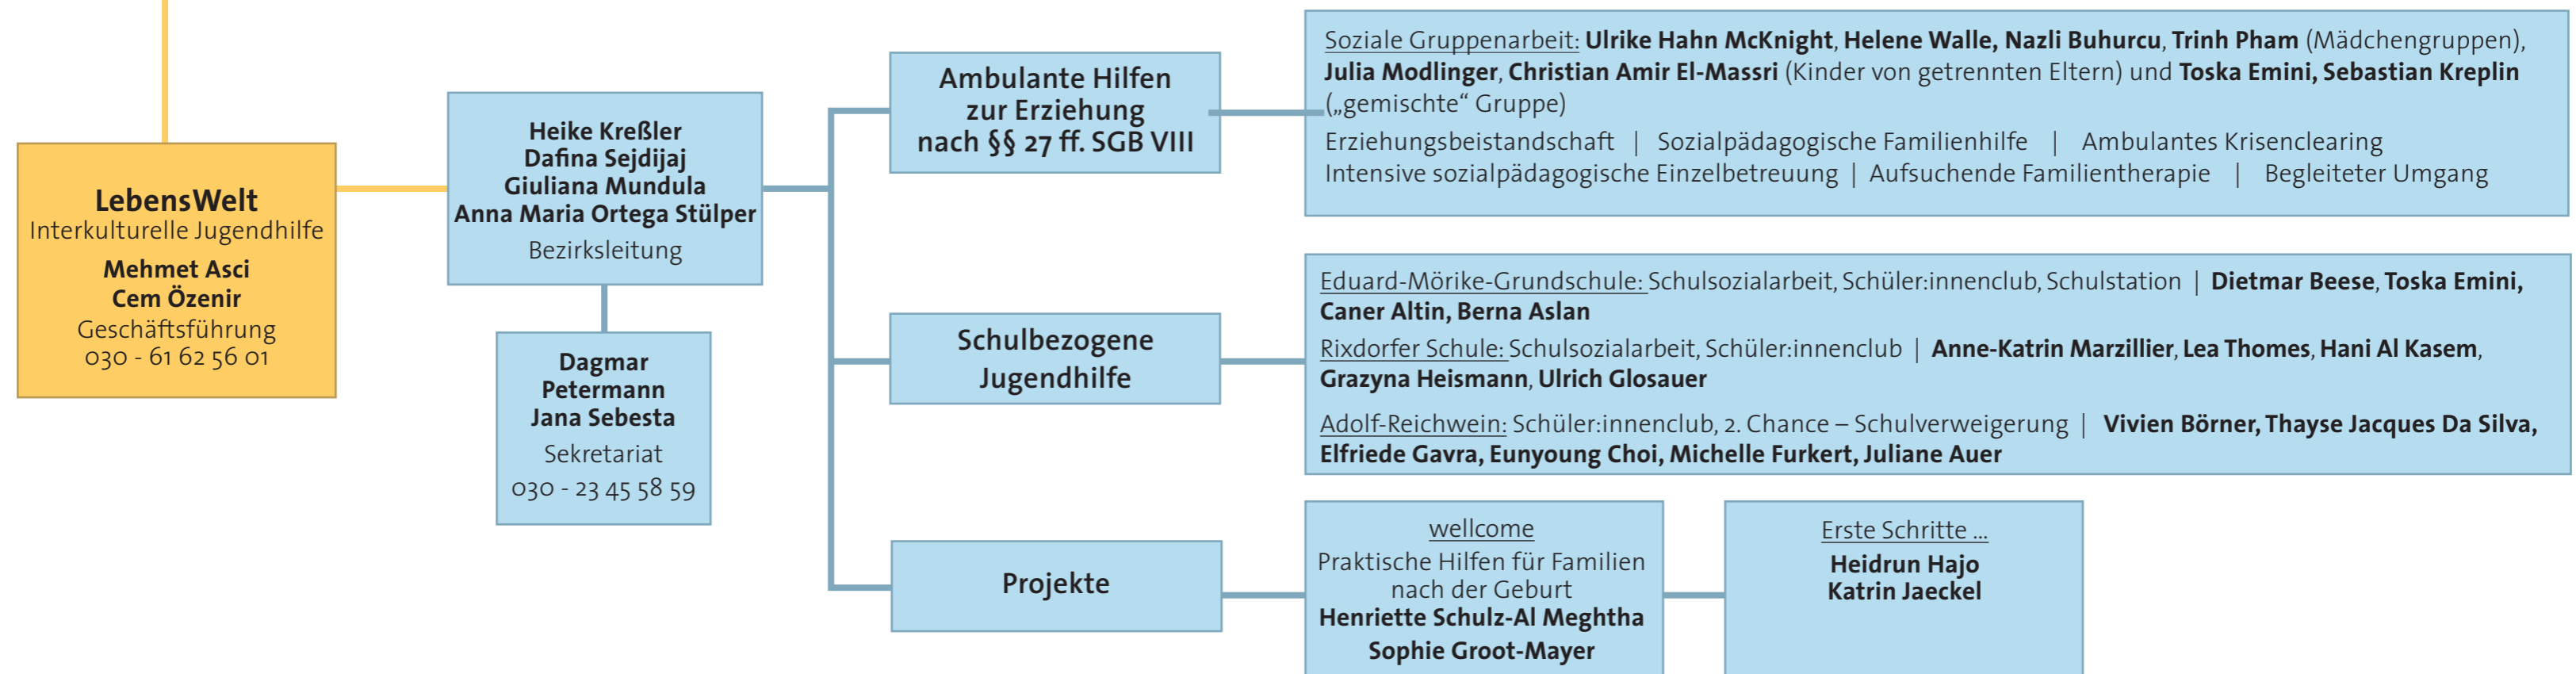

Standort Charlottenburg-Wilmersdorf

Otto-Suhr-Allee 97 | 10585 Berlin

Standort Friedrichshain-Kreuzberg

Tempelhofer Ufer 16 | 10963 Berlin

Standort Mitte

Alt-Moabit 90 | 10559 Berlin

Standort Neukölln

Sonnenallee 90 | 12045 Berlin

Standort Pankow

Schönhauser Allee 118 | 10437 Berlin

Standort Reinickendorf

Am Borsigturm 29 | 13507 Berlin

Standort Tempelhof-Schöneberg

Hauptstr. 65 | 12159 Berlin

Eingliederungsförderung

Ollenhauerstr. 127, 13403 Berlin | Rhinstr. 84, 12681 Berlin | Bundesallee 185, 10717 Berlin | Schönhauser Allee 118, 10437 Berlin | Klixstr. 27, 13404 Berlin | Stromstr. 47, 10551 Berlin

Interkulturelles Autismus-Zentrum

Grüntaler Str. 1, 13357 Berlin | Badstr. 12 & 16, 13357 Berlin | Rhinstr. 84, 12681 Berlin | Bundesallee 185, 10717 Berlin

Betreutes Einzelwohnen

Stromstr. 39, 10551 Berlin | Rhinst. 84, 12681 Berlin