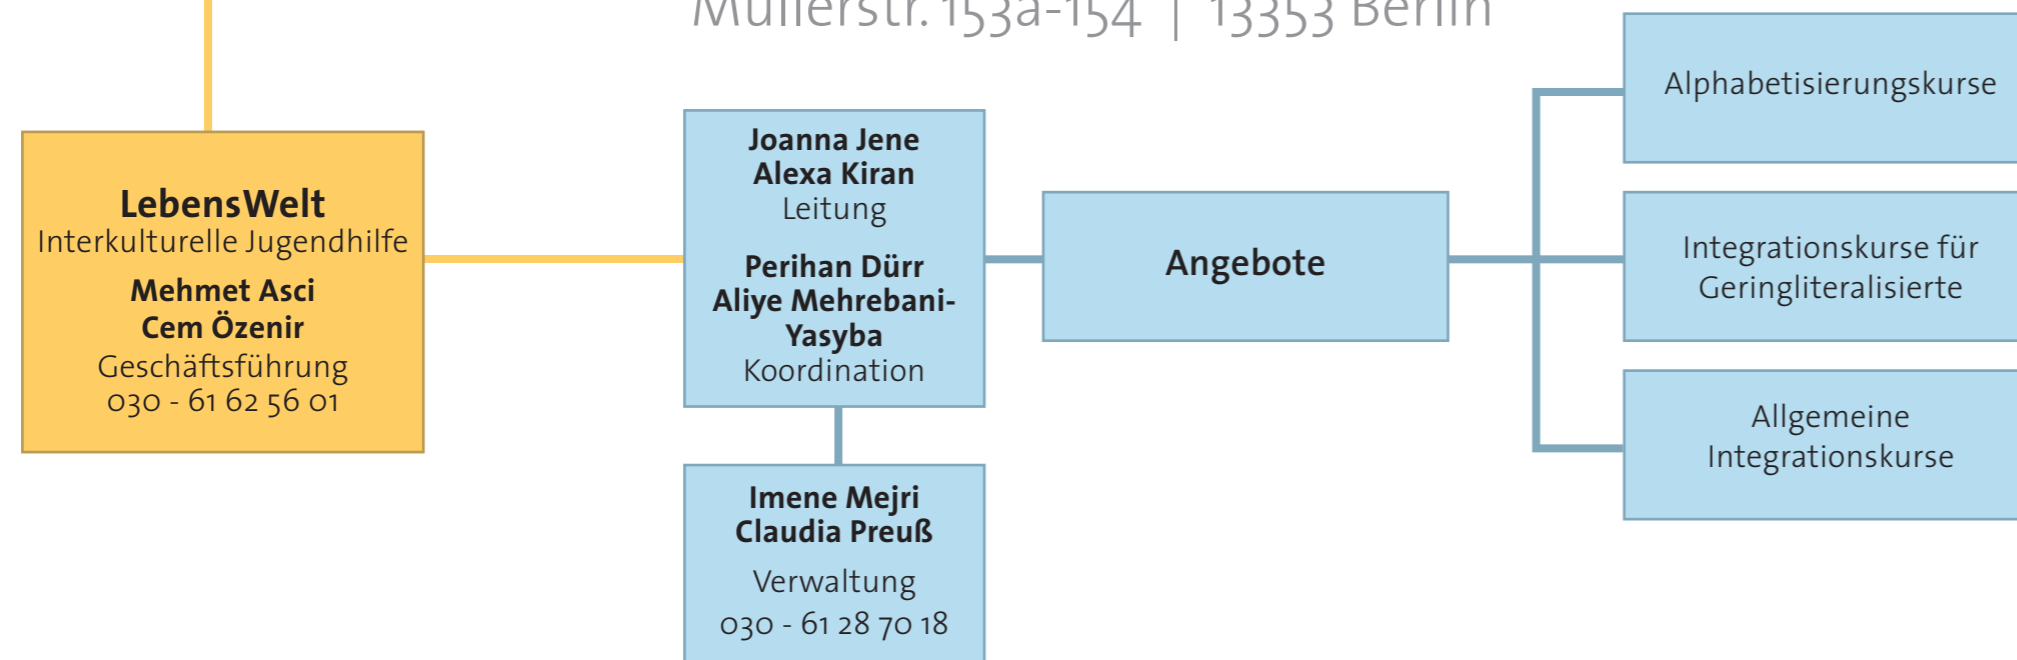

Integrationskurse

Stromstr. 47 | 10551 Berlin
Müllerstr. 153a-154 | 13353 Berlin