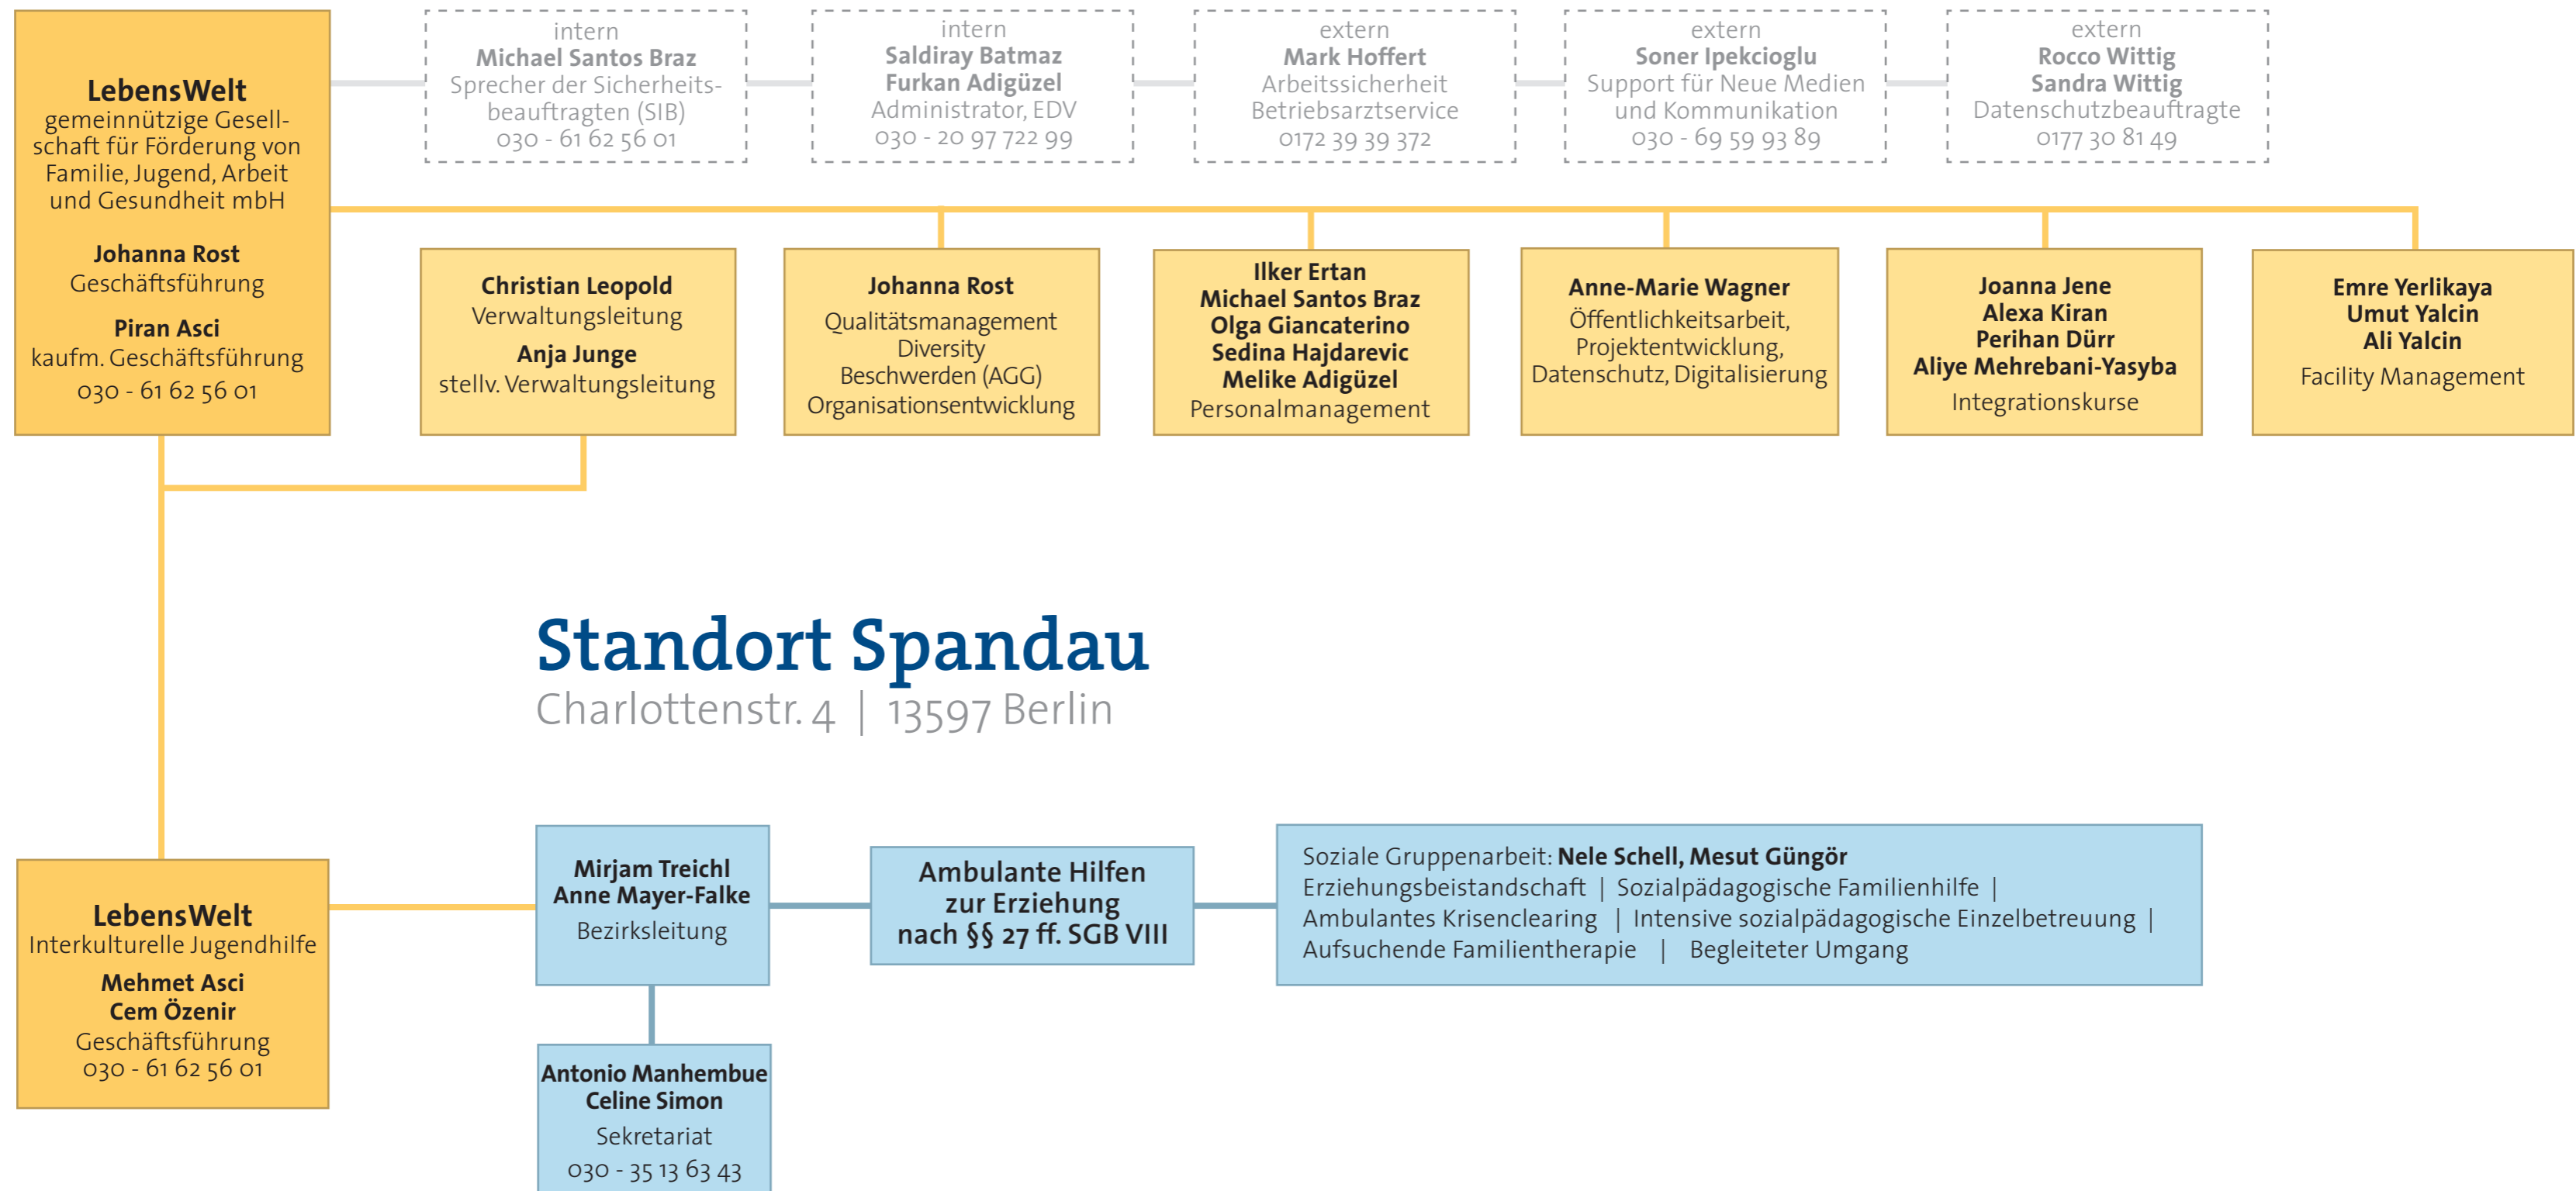

Standort Charlottenburg-Wilmersdorf

Otto-Suhr-Allee 97 | 10585 Berlin

Standort Friedrichshain-Kreuzberg

Tempelhofer Ufer 16 | 10963 Berlin

Standort Mitte

Alt-Moabit 90 | 10559 Berlin

Standort Neukölln

Sonnenallee 90 | 12045 Berlin

Standort Pankow

Schönhauser Allee 118 | 10437 Berlin

Standort Reinickendorf

Am Borsigturm 29 | 13507 Berlin

Standort Tempelhof-Schöneberg

Hauptstr. 65 | 12159 Berlin

Eingliederungsförderung

Ollenhauerstr. 127, 13403 Berlin | Rhinstr. 84, 12681 Berlin | Bundesallee 185, 10717 Berlin | Schönhauser Allee 118, 10437 Berlin | Klixstr. 27, 13404 Berlin | Stromstr. 47, 10551 Berlin