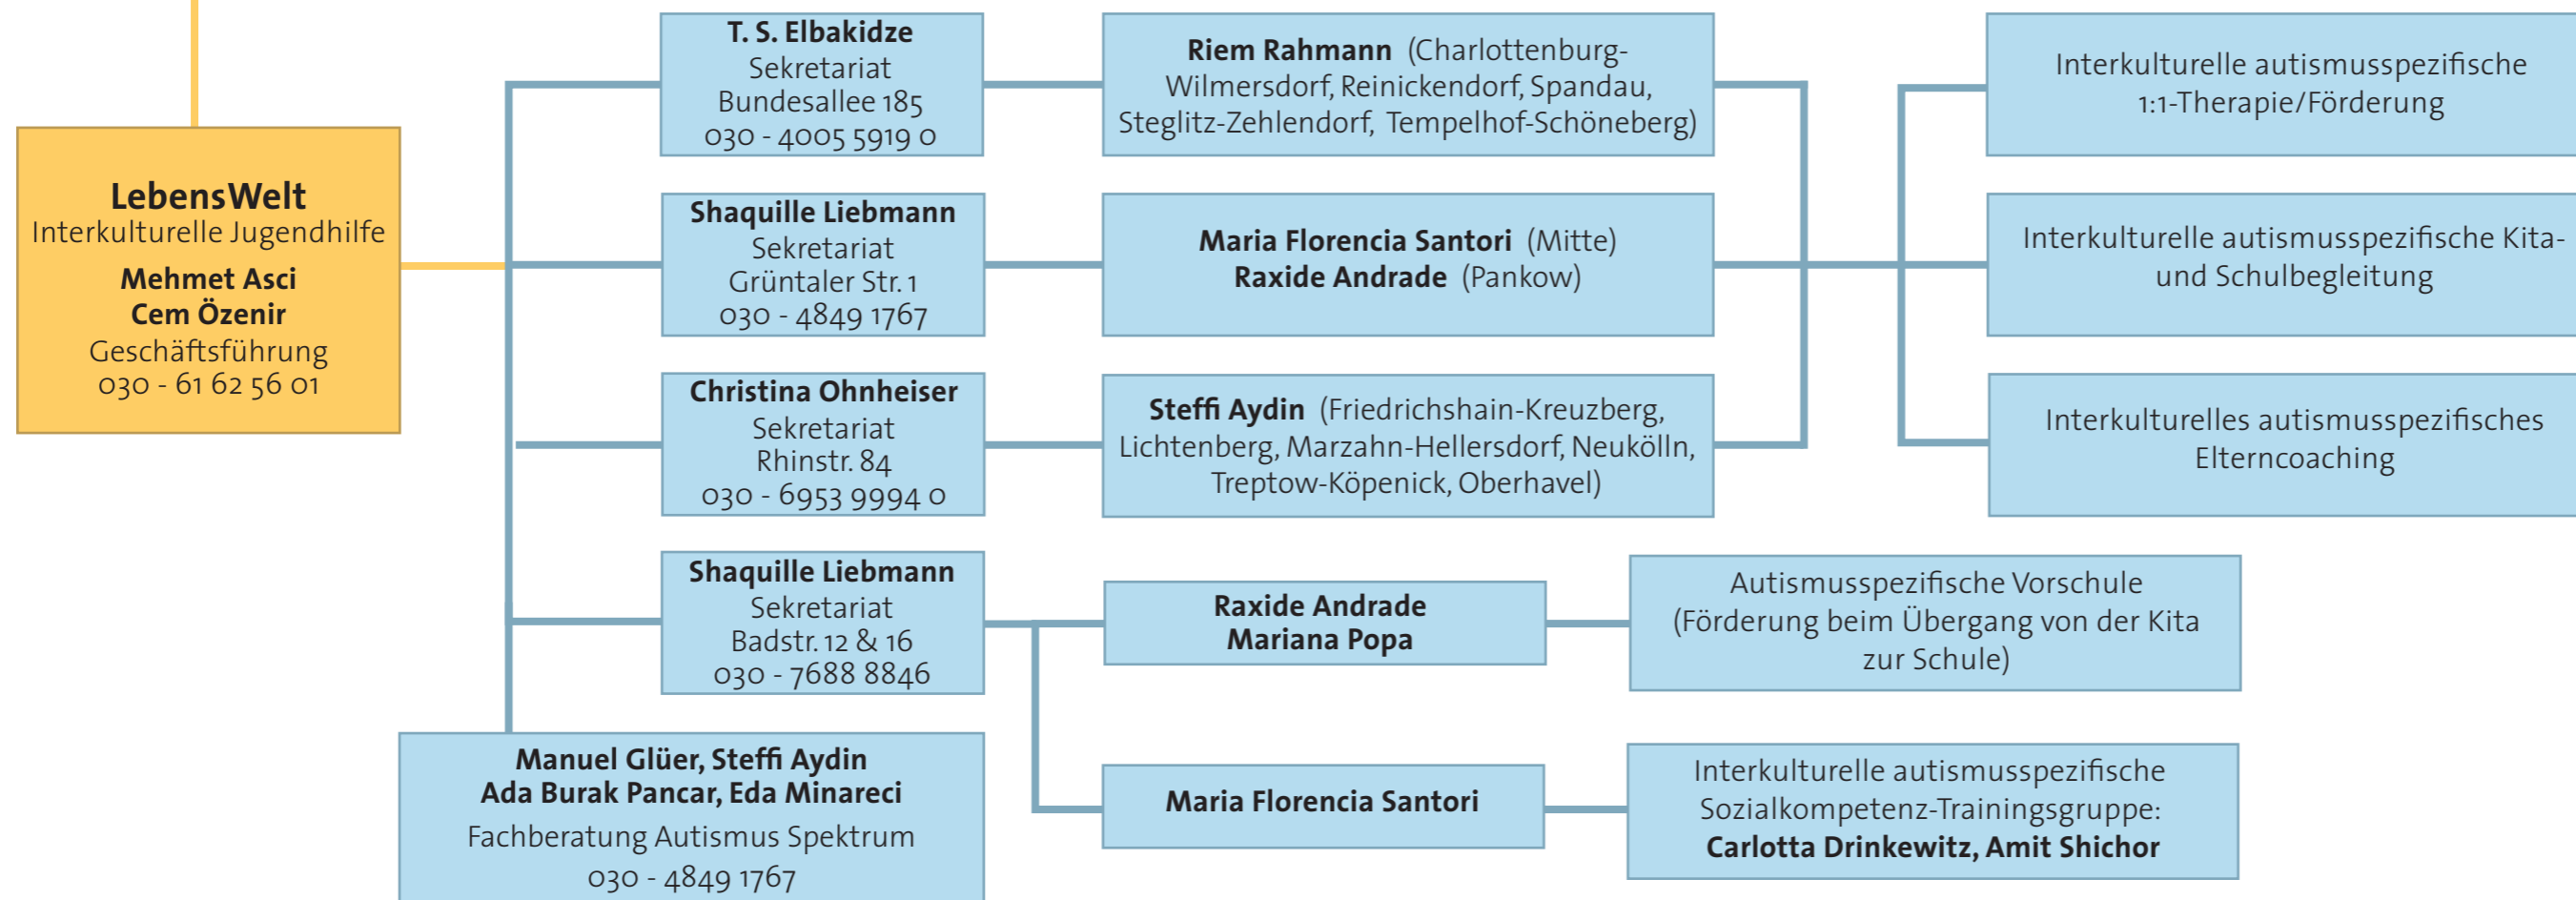

Interkulturelles Autismus-Zentrum

Grüntaler Str. 1, 13357 Berlin | Badstr. 12 & 16, 13357 Berlin | Rhinstr. 84, 12681 Berlin | Bundesallee 185, 10717 Berlin