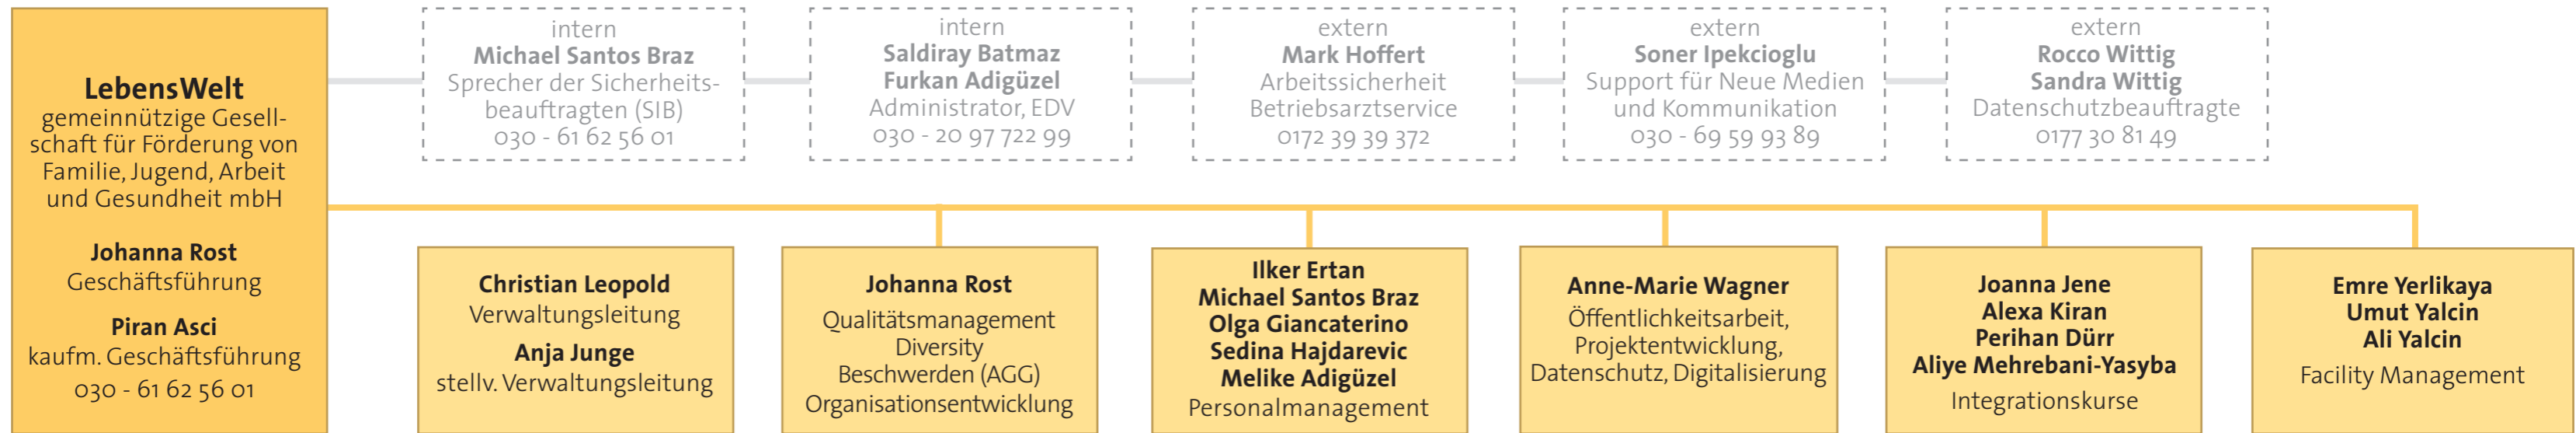

Standort Charlottenburg-Wilmersdorf

Otto-Suhr-Allee 97 | 10585 Berlin

Standort Friedrichshain-Kreuzberg

Tempelhofer Ufer 16 | 10963 Berlin

Standort Mitte

Alt-Moabit 90 | 10559 Berlin

Standort Neukölln

Sonnenallee 90 | 12045 Berlin

Standort Pankow

Schönhauser Allee 118 | 10437 Berlin

Standort Reinickendorf

Am Borsigturm 29 | 13507 Berlin

Standort Tempelhof-Schöneberg

Hauptstr. 65 | 12159 Berlin

Eingliederungsförderung

Ollenhauerstr. 127, 13403 Berlin | Rhinstr. 84, 12681 Berlin | Bundesallee 185, 10717 Berlin | Schönhauser Allee 118, 10437 Berlin | Klixstr. 27, 13404 Berlin | Stromstr. 47, 10551 Berlin