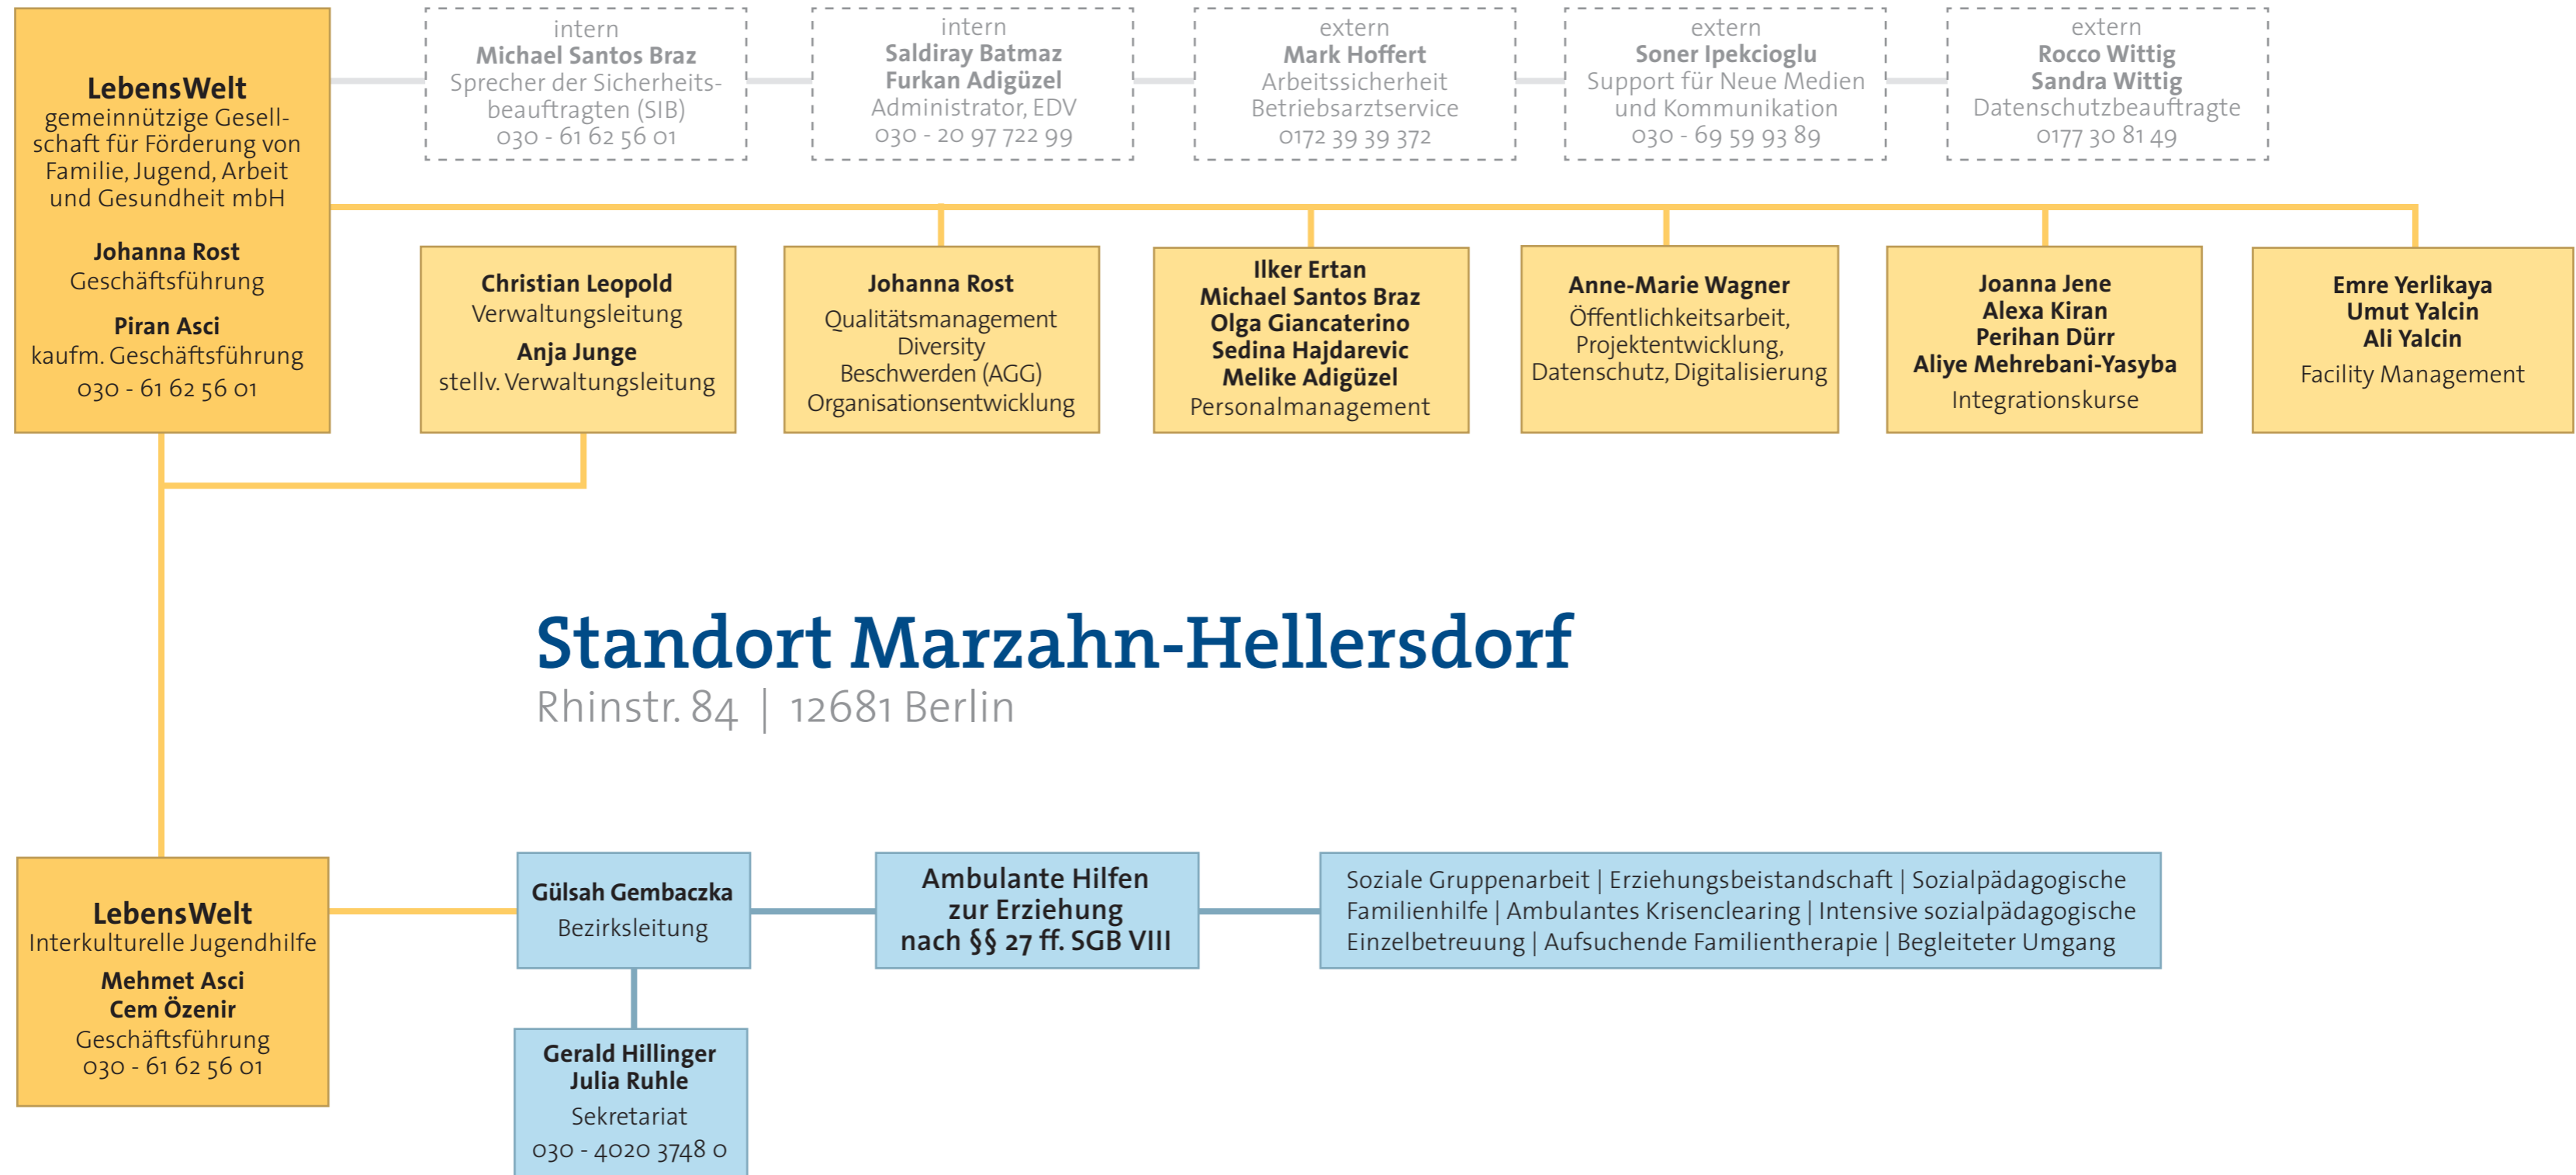

Standort Charlottenburg-Wilmersdorf

Otto-Suhr-Allee 97 | 10585 Berlin

Standort Friedrichshain-Kreuzberg

Tempelhofer Ufer 16 | 10963 Berlin

Standort Mitte

Alt-Moabit 90 | 10559 Berlin

Standort Neukölln

Sonnenallee 90 | 12045 Berlin

Standort Pankow

Schönhauser Allee 118 | 10437 Berlin

Standort Reinickendorf

Am Borsigturm 29 | 13507 Berlin

Standort Tempelhof-Schöneberg

Hauptstr. 65 | 12159 Berlin

Eingliederungsförderung

Ollenhauerstr. 127, 13403 Berlin | Rhinstr. 84, 12681 Berlin | Bundesallee 185, 10717 Berlin | Schönhauser Allee 118, 10437 Berlin | Klixstr. 27, 13404 Berlin | Stromstr. 47, 10551 Berlin