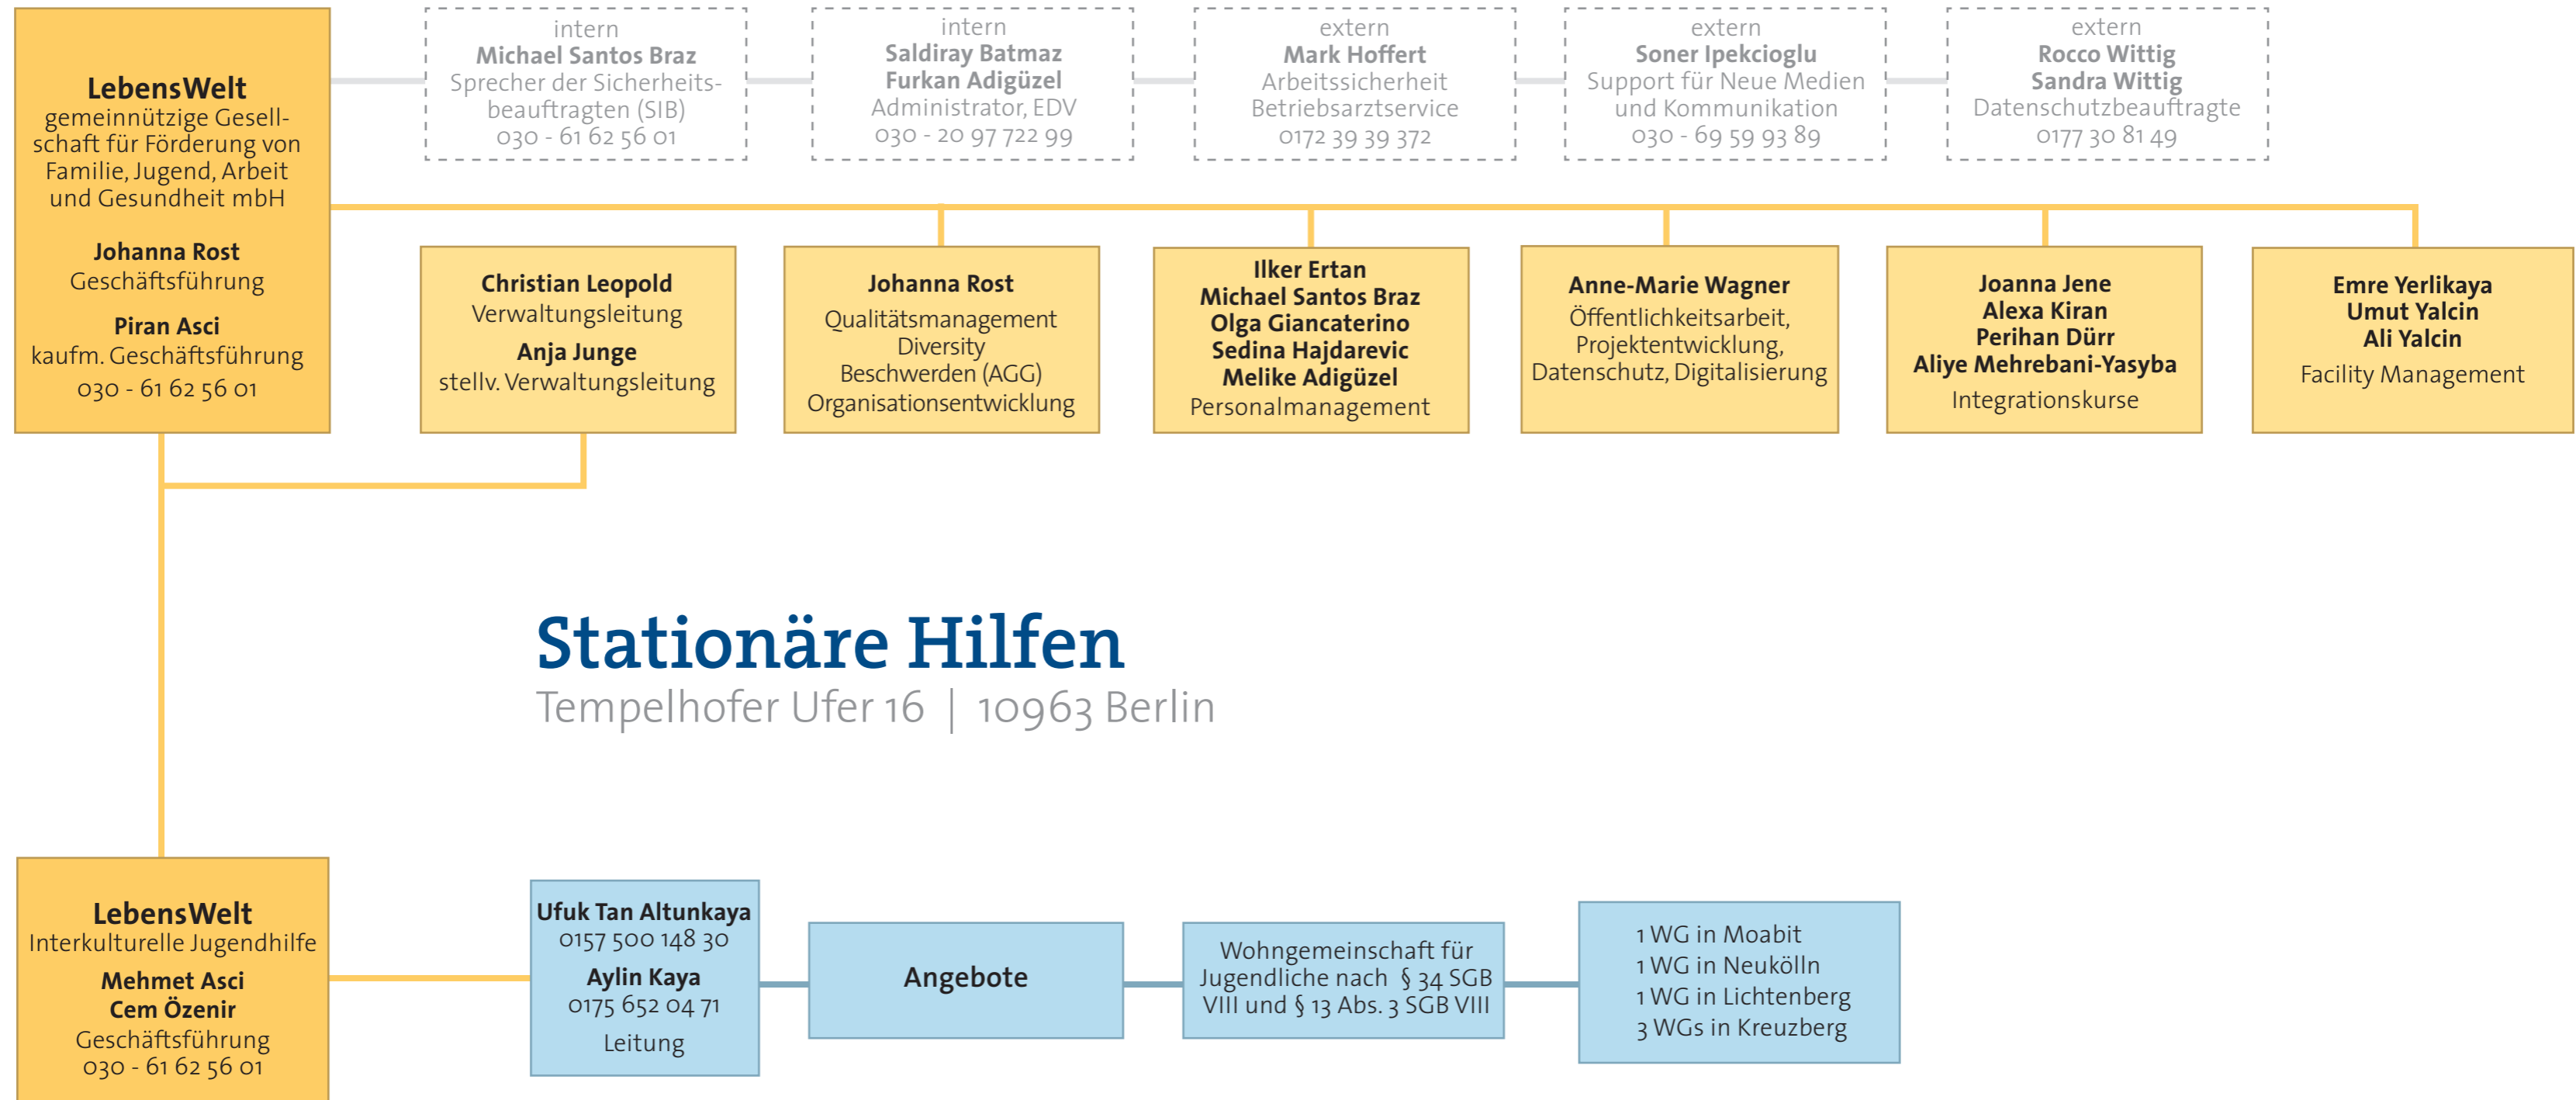

Standort Charlottenburg-Wilmersdorf

Otto-Suhr-Allee 97 | 10585 Berlin

Standort Friedrichshain-Kreuzberg

Tempelhofer Ufer 16 | 10963 Berlin

Standort Mitte

Alt-Moabit 90 | 10559 Berlin

Standort Neukölln

Sonnenallee 90 | 12045 Berlin

Standort Pankow

Schönhauser Allee 118 | 10437 Berlin

Standort Reinickendorf

Am Borsigturm 29 | 13507 Berlin

Standort Tempelhof-Schöneberg

Hauptstr. 65 | 12159 Berlin

Eingliederungsförderung

Ollenhauerstr. 127, 13403 Berlin | Rhinstr. 84, 12681 Berlin | Bundesallee 185, 10717 Berlin | Schönhauser Allee 118, 10437 Berlin | Klixstr. 27, 13404 Berlin | Stromstr. 47, 10551 Berlin

Interkulturelles Autismus-Zentrum

Grüntaler Str. 1, 13357 Berlin | Badstr. 12 & 16, 13357 Berlin | Rhinstr. 84, 12681 Berlin | Bundesallee 185, 10717 Berlin

Betreutes Einzelwohnen

Stromstr. 39, 10551 Berlin | Rhinst. 84, 12681 Berlin

Integrationskurse

Stromstr. 47 | 10551 Berlin
Müllerstr. 153a-154 | 13353 Berlin

Facility Management

Ollenhauerstr. 127 | 13403 Berlin